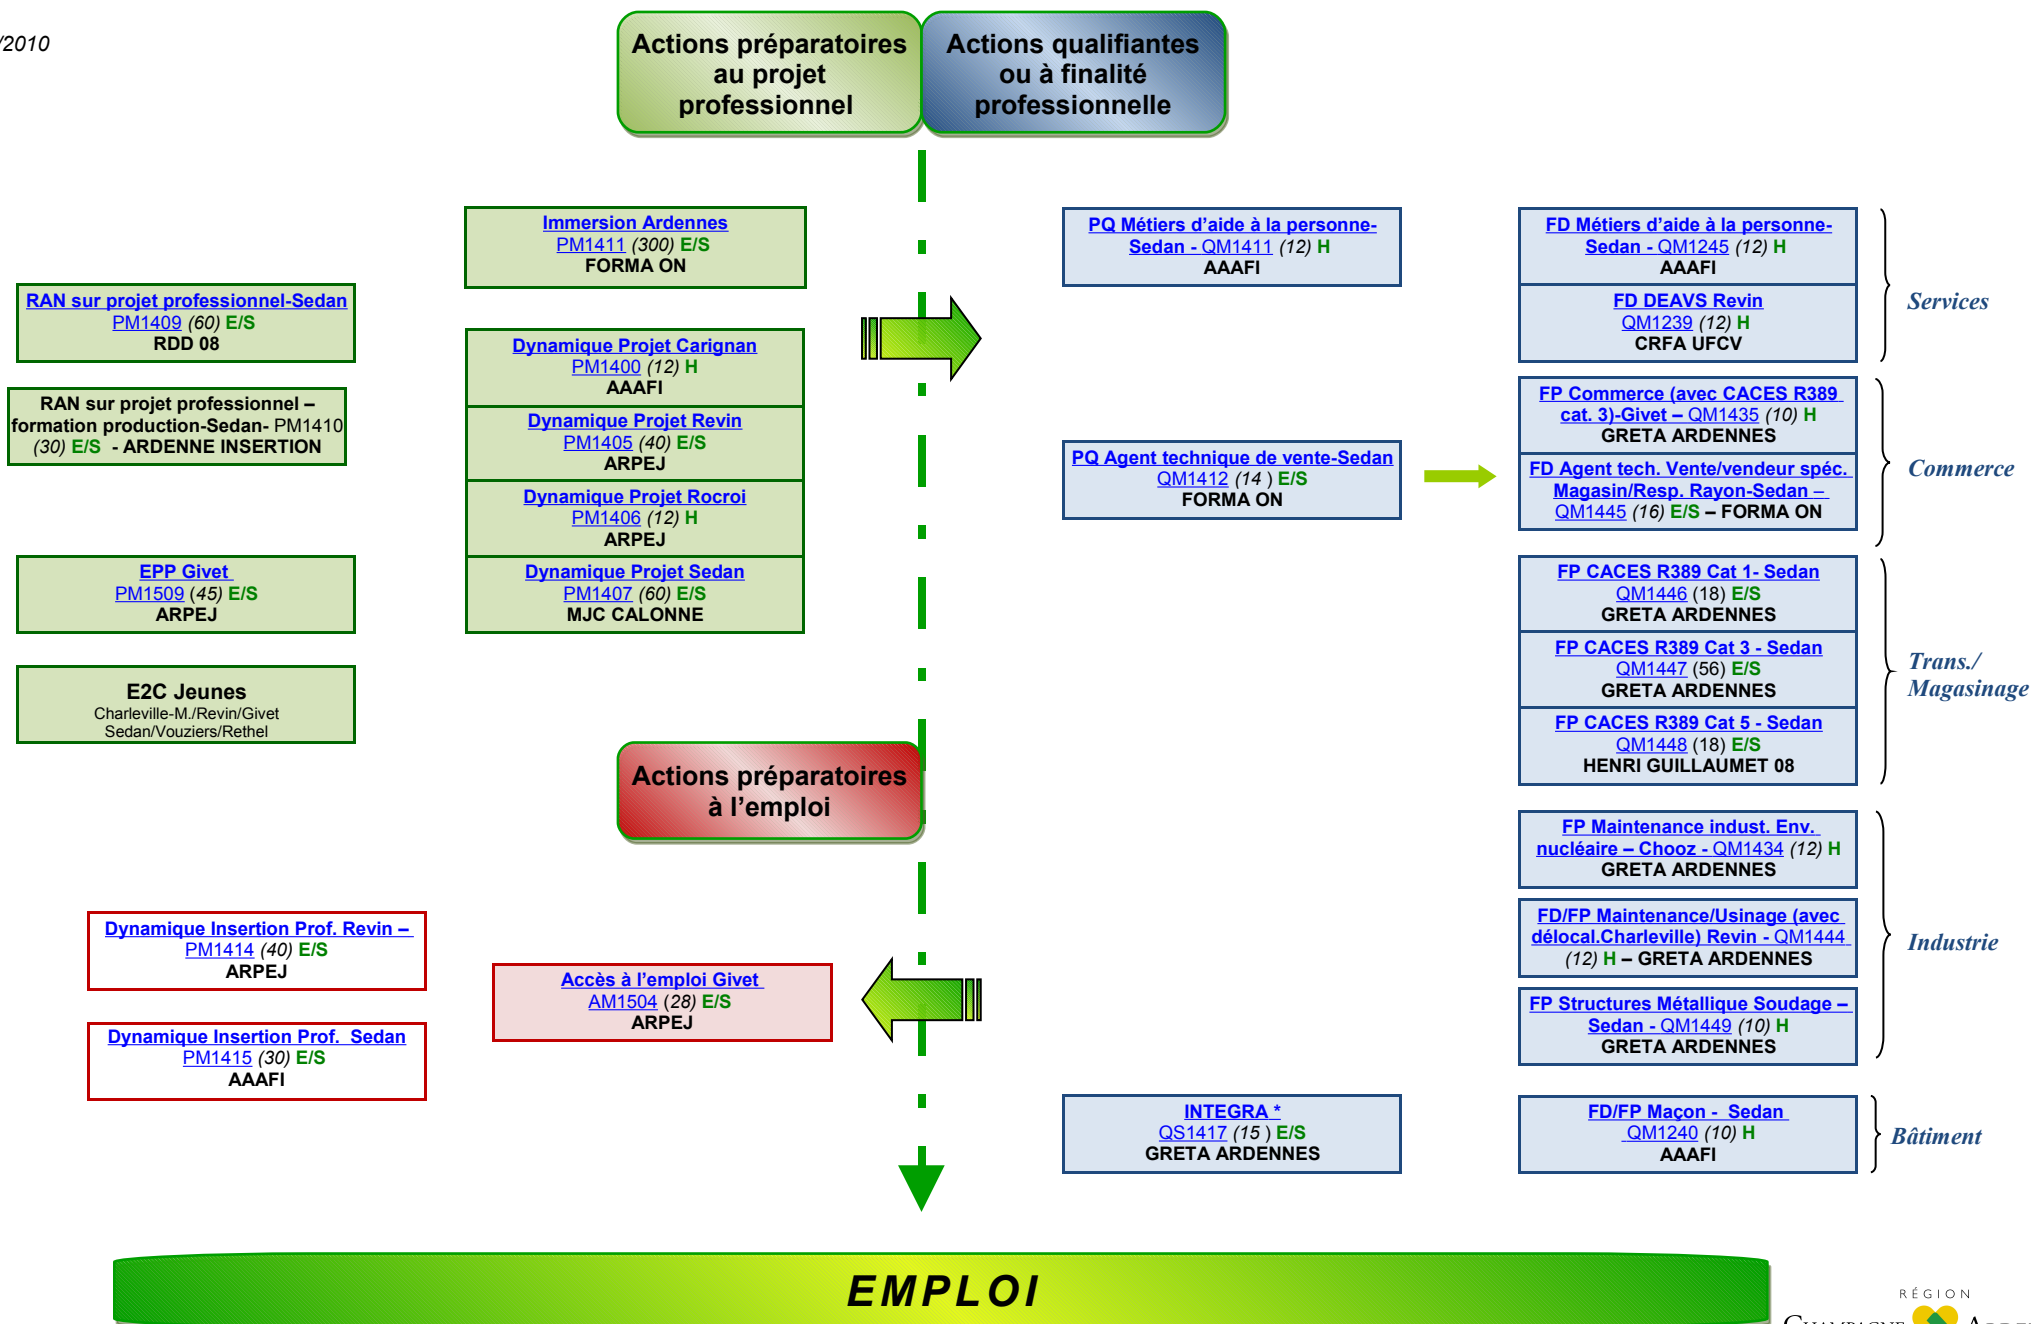

Formations¹ sur le bassin de Sedan/Revin – PRF 2009/2010

(Portail PRF : <http://metier-formation.org/arifor/applications/fonctionsabv/ares/pdfdyn.asp>)

26/03/2010

*action à recrutement régional – ¹ d'autres formations à recrutement départemental, voir régional sont accessible aux demandeurs d'emploi de ce bassin (voir tableau de programmation)