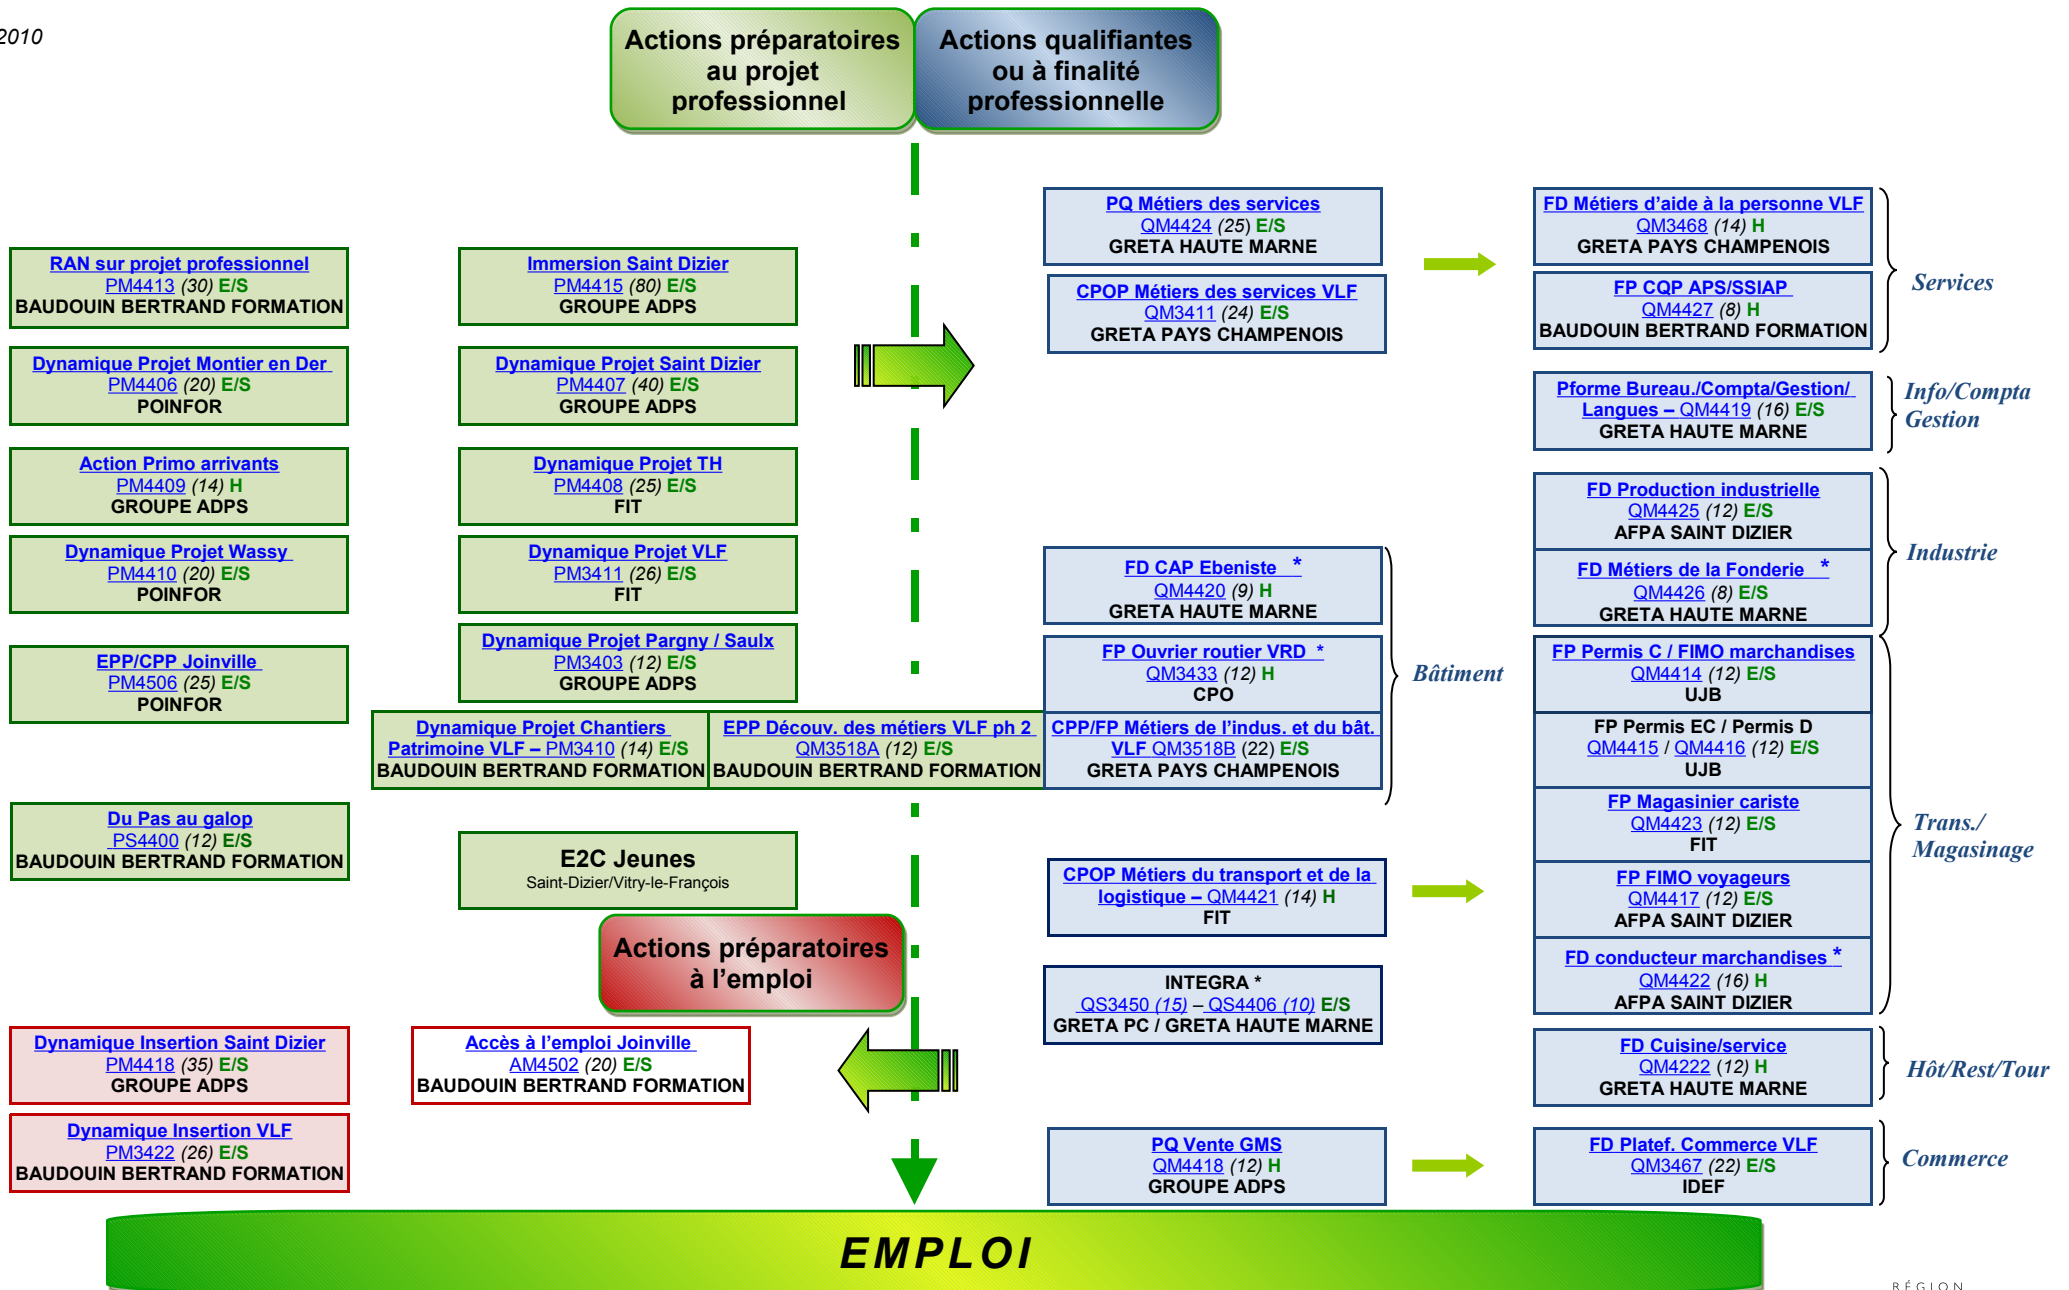

# Formations<sup>1</sup> sur le bassin de Saint-Dizier/Vitry-le-François – PRF 2009/2010

(Portail PRF: <http://metier-formation.org/arifor/applications/fonctionsabv/ares/pdfdyn.asp>)

26/03/2010

\*action à recrutement régional – <sup>1</sup>d'autres formations à recrutement départemental, voir régional sont accessibles aux demandeurs d'emploi de ce bassin (voir tableau de programmation)