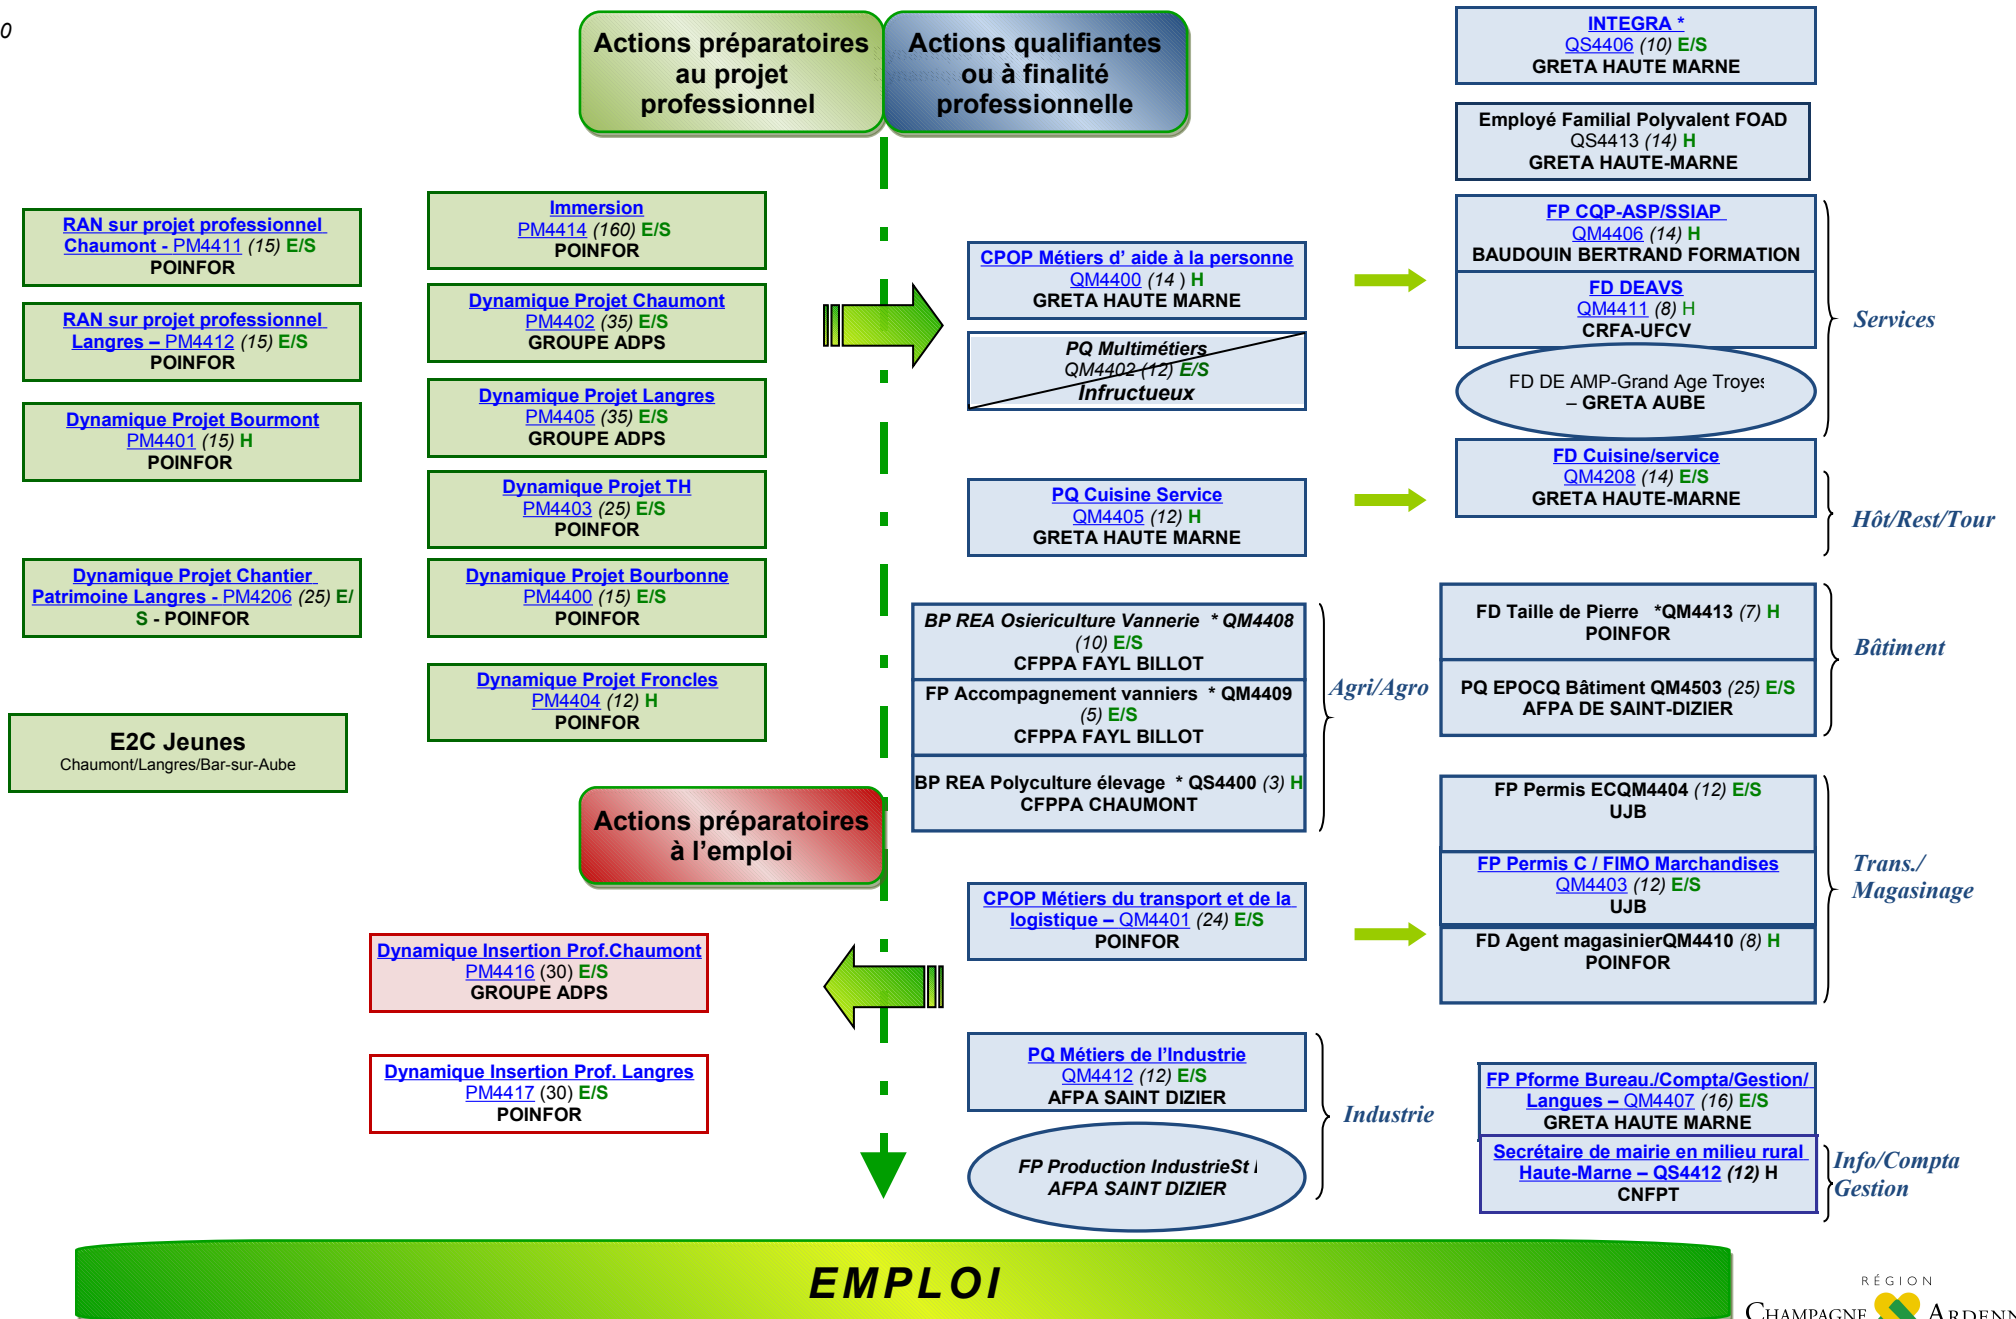

Formations¹ sur le bassin de Chaumont/Langres – PRF 2009/2010

(Portail PRF: <http://metier-formation.org/arifor/applications/fonctionsabv/ares/pdfdyn.asp>)

28/01/2010

*action à recrutement régional – 1 d'autres formations à recrutement départemental, voir régional sont accessibles aux demandeurs d'emploi de ce bassin (voir tableau de programmation)