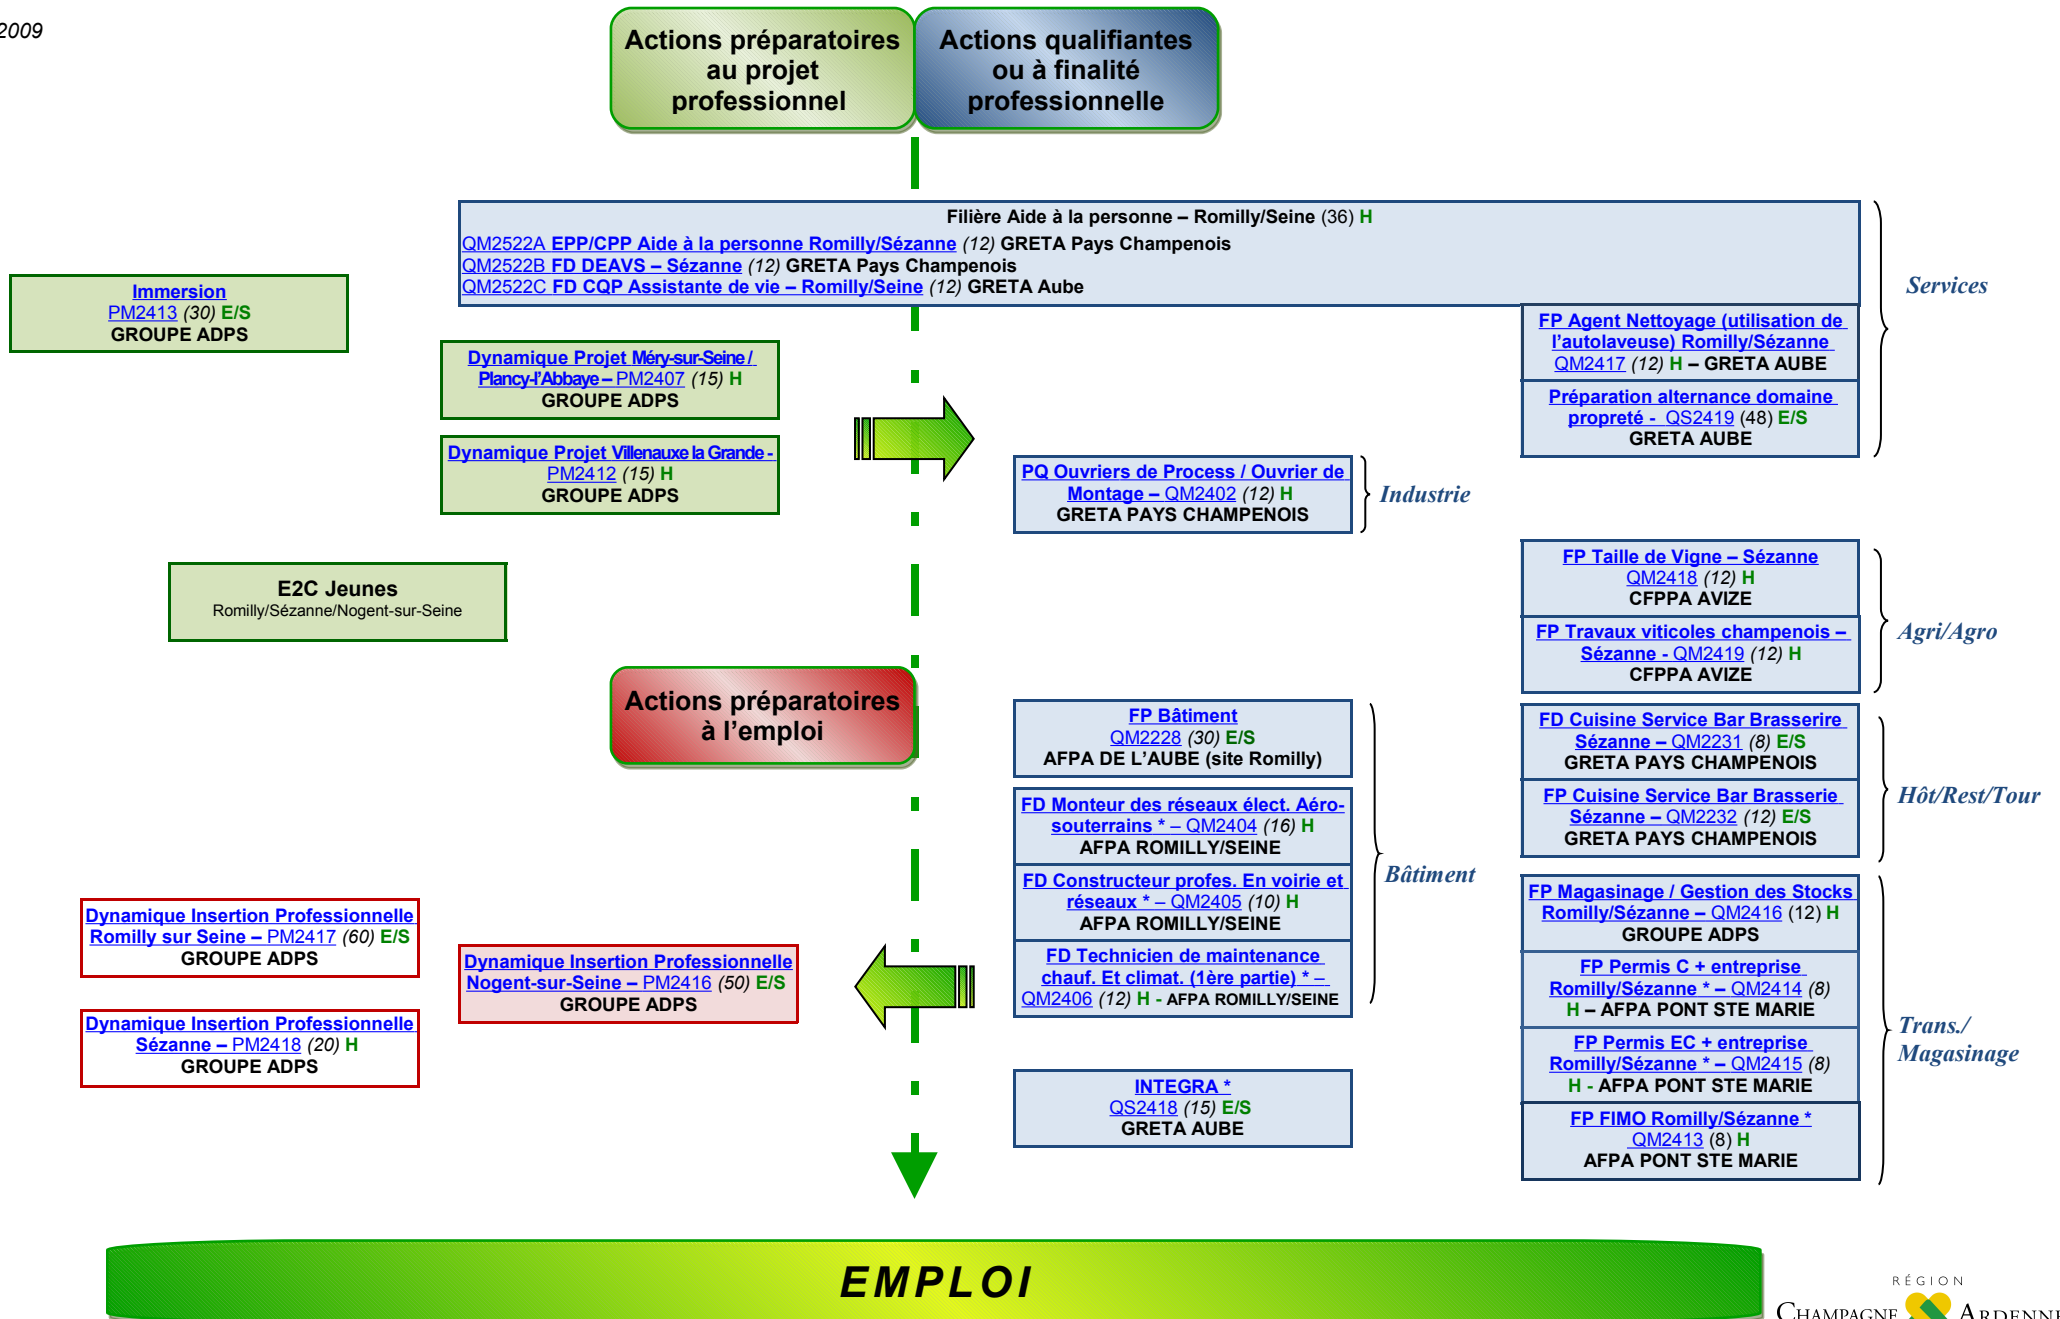

Formations¹ sur le bassin de Romilly-sur-Seine/Sézanne – PRF 2009/2010

(Portail PRF: <http://metier-formation.org/arifor/applications/fonctionsabv/ares/pdfdyn.asp>)

05/10/2009

*action à recrutement régional – ¹ d'autres formations à recrutement départemental, voir régional sont accessibles aux demandeurs d'emploi de ce bassin (voir tableau de programmation)